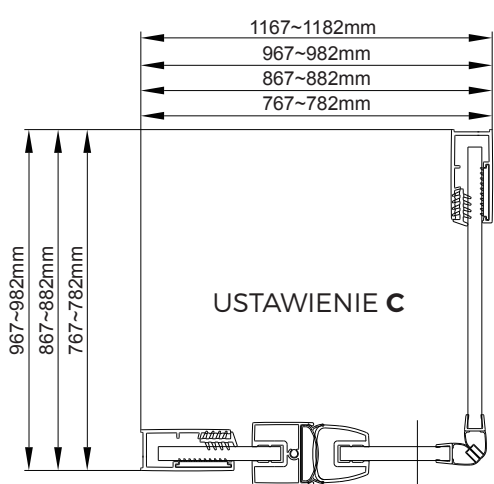

OLTENS

USTAWIENIE A

USTAWIENIE B

USTAWIENIE C

Verdal

SZKŁO ŁATWE
DO CZYSZCZENIA

Ta strona z łatwym czyszczeniem,
umieść tę stronę do wnętrza kabiny prysznicowej.

2

3

5b

5c

⑥