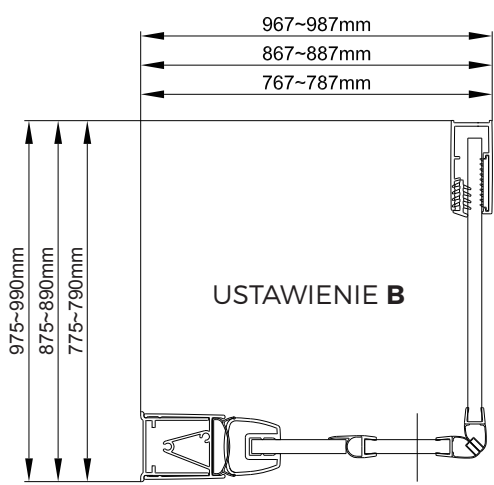

OLTENS

USTAWIENIE A

USTAWIENIE B

USTAWIENIE C

Verdal

SZKŁO ŁATWE
DO CZYSZCZENIA

Ta strona z łatwym czyszczeniem,
umieść tę stronę do wnętrza kabiny prysznicowej.

2