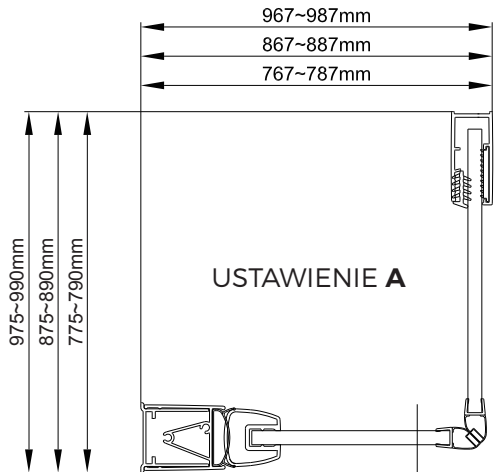

OLTENS

USTAWIENIE A

USTAWIENIE B

USTAWIENIE C

Verdal

SZKŁO ŁATWE
DO CZYSZCZENIA

Ta strona z łatwym czyszczeniem,
umieść tę stronę do wnętrza kabiny prysznicowej.

2