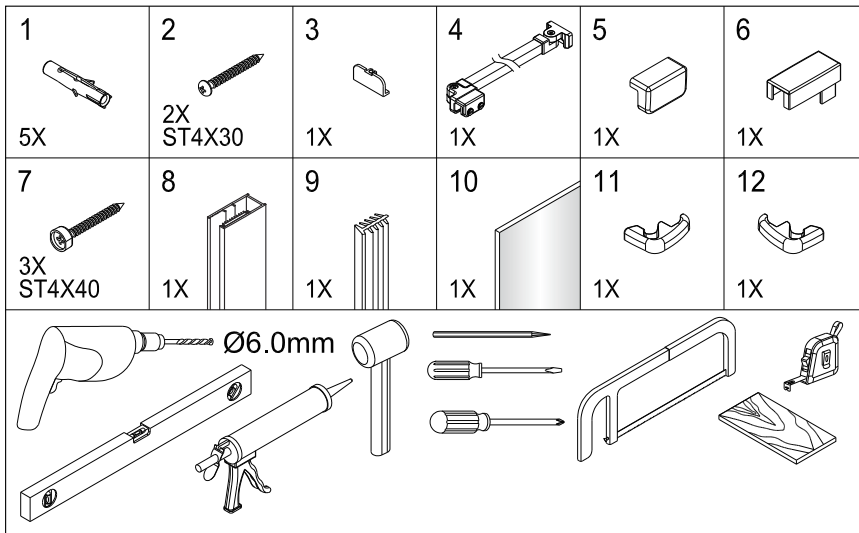

OLTENS

USTAWIENIE A

USTAWIENIE B

USTAWIENIE C

Verdal

SZKŁO ŁATWE
DO CZYSZCZENIA

Ta strona z łatwym czyszczeniem,
umieść tę stronę do wnętrza kabiny prysznicowej.

2